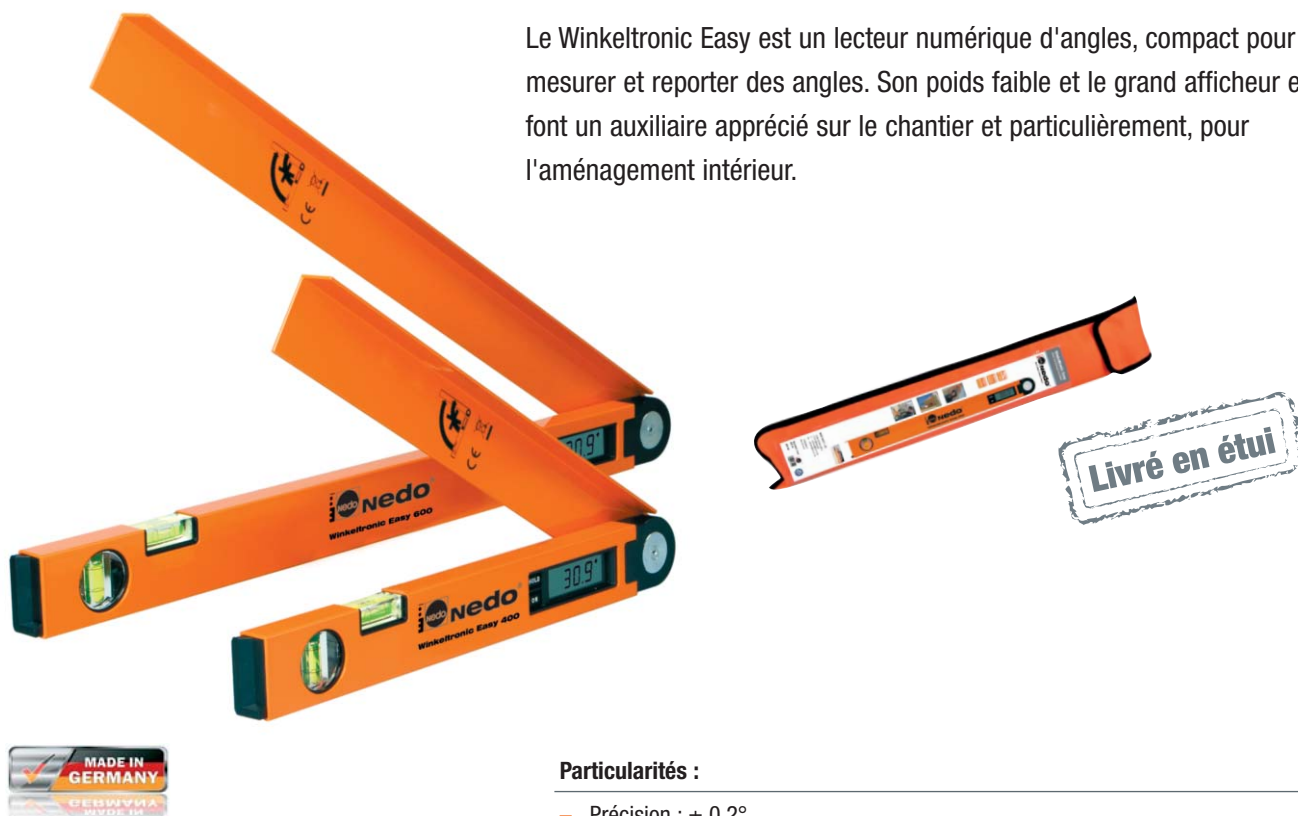

Winkeltronic Easy Nedo

Le Winkeltronic Easy est un lecteur numérique d'angles, compact pour mesurer et reporter des angles. Son poids faible et le grand afficheur en font un auxiliaire apprécié sur le chantier et particulièrement, pour l'aménagement intérieur.

Livré en étui

Particularités :

- Précision : $\pm 0,2^\circ$
- Arrêt automatique désactivable
- Fonction HOLD pour garder une valeur mesurée sur l'afficheur
- Mise à zéro possible dans n'importe quelle position des bras
- Nivelles horizontales et verticales
- Livré avec étui
- Alimentation : 2 x 1,5 V type AA ou 2 x 1,2 V accus
- Mesure d'angles internes et externes possible

Winkeltronic Easy Nedo

Réf.	Longueur de bras	Résolution	Plage de mesure	Poids	Avec étui
405 100	400 mm	0,1°	0° à 200°	0,65 kg	oui
405 120	600 mm	0,1°	0° à 200°	0,88 kg	oui

Sous réserve d'erreurs et de modifications techniques